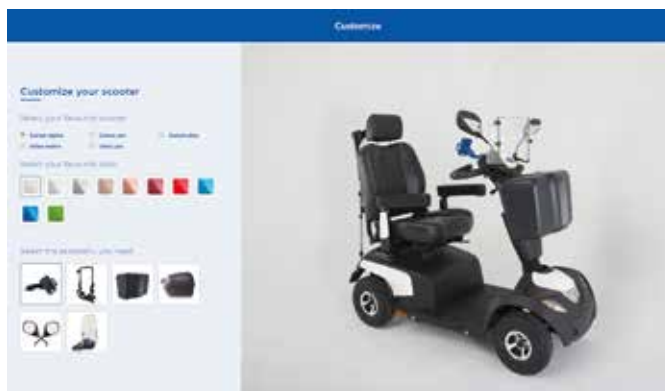

Skræddersy din scooter efter ønsker og behov

Skræddersy din scooter efter ønsker og behov. Se mere om dine muligheder, det store udvalg i farver, tilbehør etc., på vores website: www.invacarescooter.com.